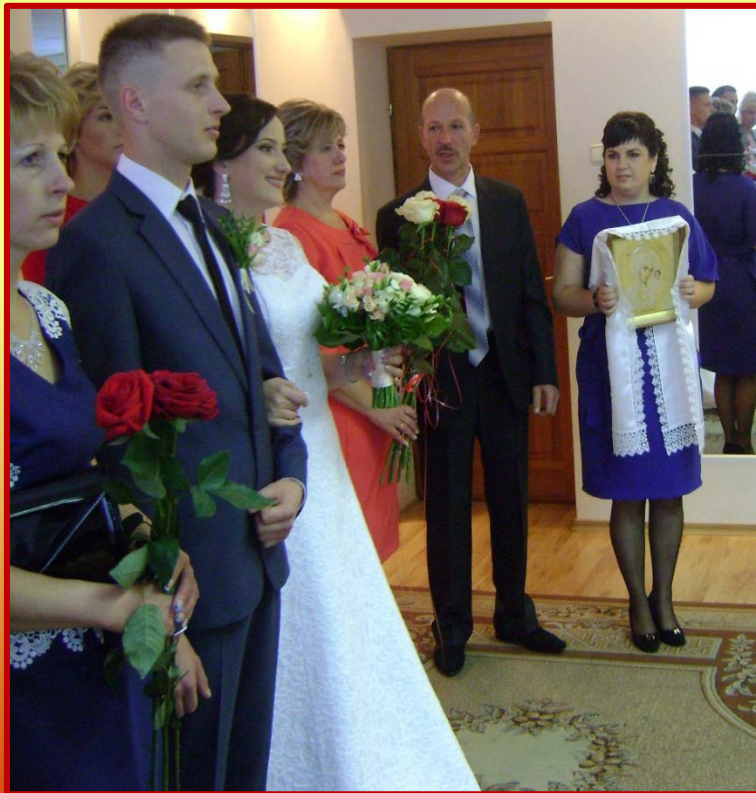

Проведение торжественных регистраций

Регистрация заключения брака