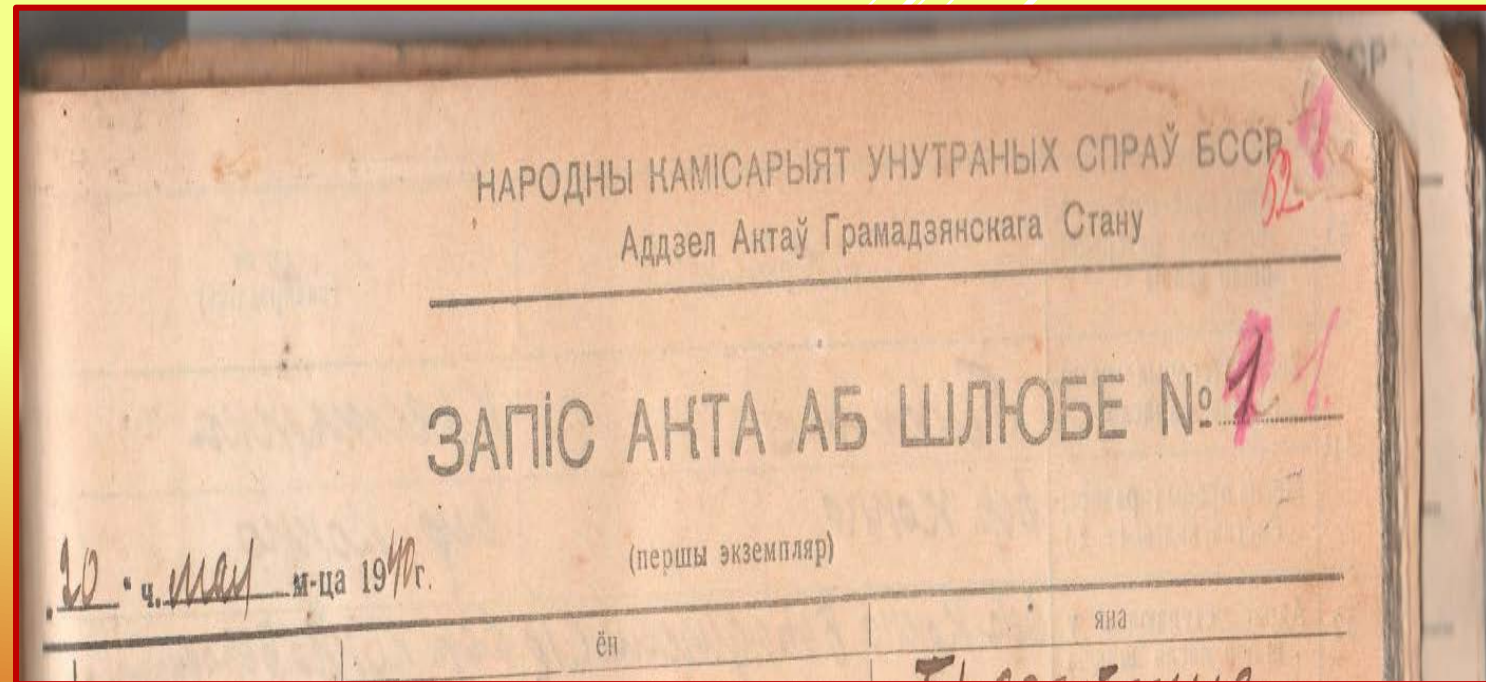

Архив отдела

*Первая запись акта
о заключении брака от 20 мая 1940 года по
Бюро ЗАГС по Зельвенскому району
Управления НКВД по Гродненской области*

Ведение делопроизводства

**Органы регистрации
актов гражданского состояния в Зельвенском районе**