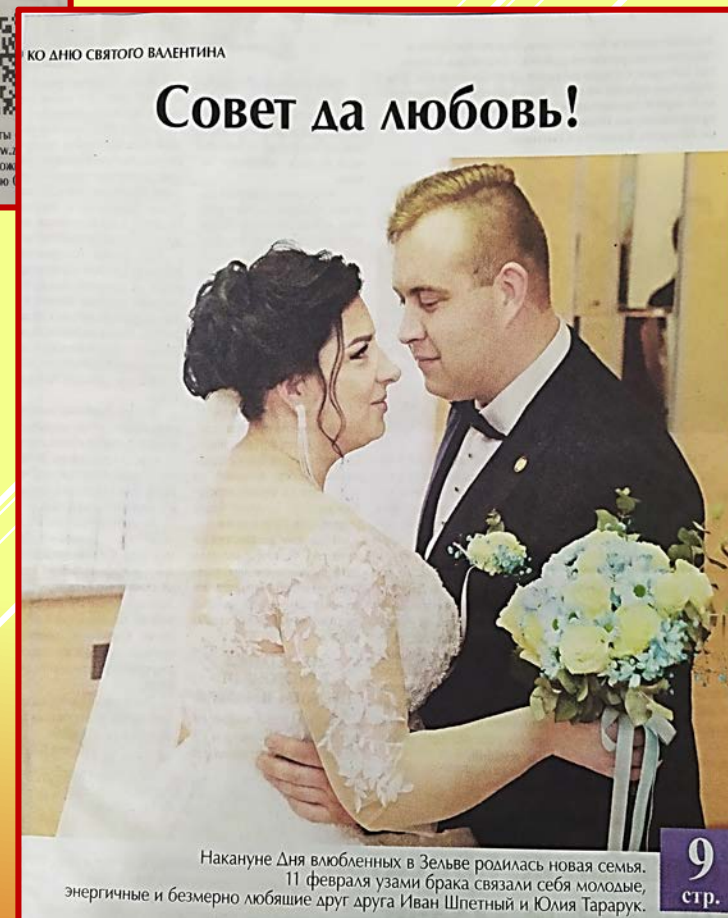

*Публикации
в районной газете,
в социальных сетях*