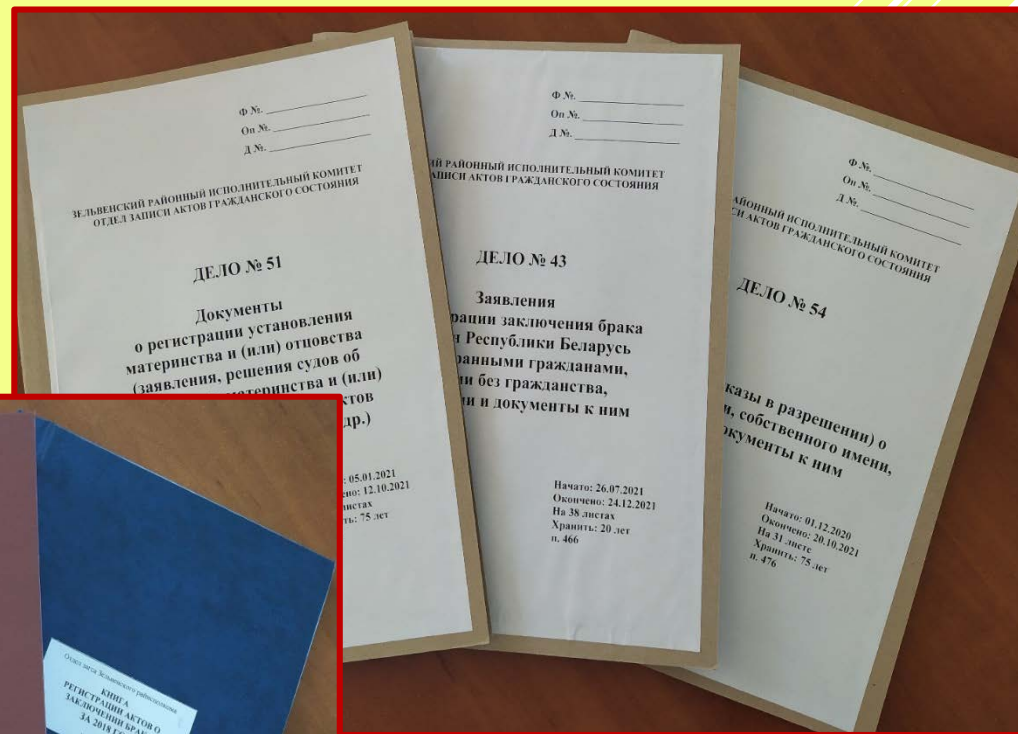

Отдел загса размещался в различных зданиях поселка

Отдел загса Зельвенского райисполкома
размещается по адресу:
ул. Советская, д.2,
г.п. Зельва Гродненской области

Режим работы отдела
Понедельник – суббота
с 8.00 до 17.00
Перерыв
с 13.00 до 14.00

Информация для посетителей

Образцы
заполнения заявлений
о регистрации актов
гражданского
состояния,
выдачи справок из
записей актов
гражданского
состояния

Рабочие кабинеты отдела

Зал для торжественных регистраций

Архив отдела

*Первая запись акта
о заключении брака от 20 мая 1940 года по
Бюро ЗАГС по Зельвенскому району
Управления НКВД по Гродненской области*

Ведение делопроизводства

**Органы регистрации
актов гражданского состояния в Зельвенском районе**